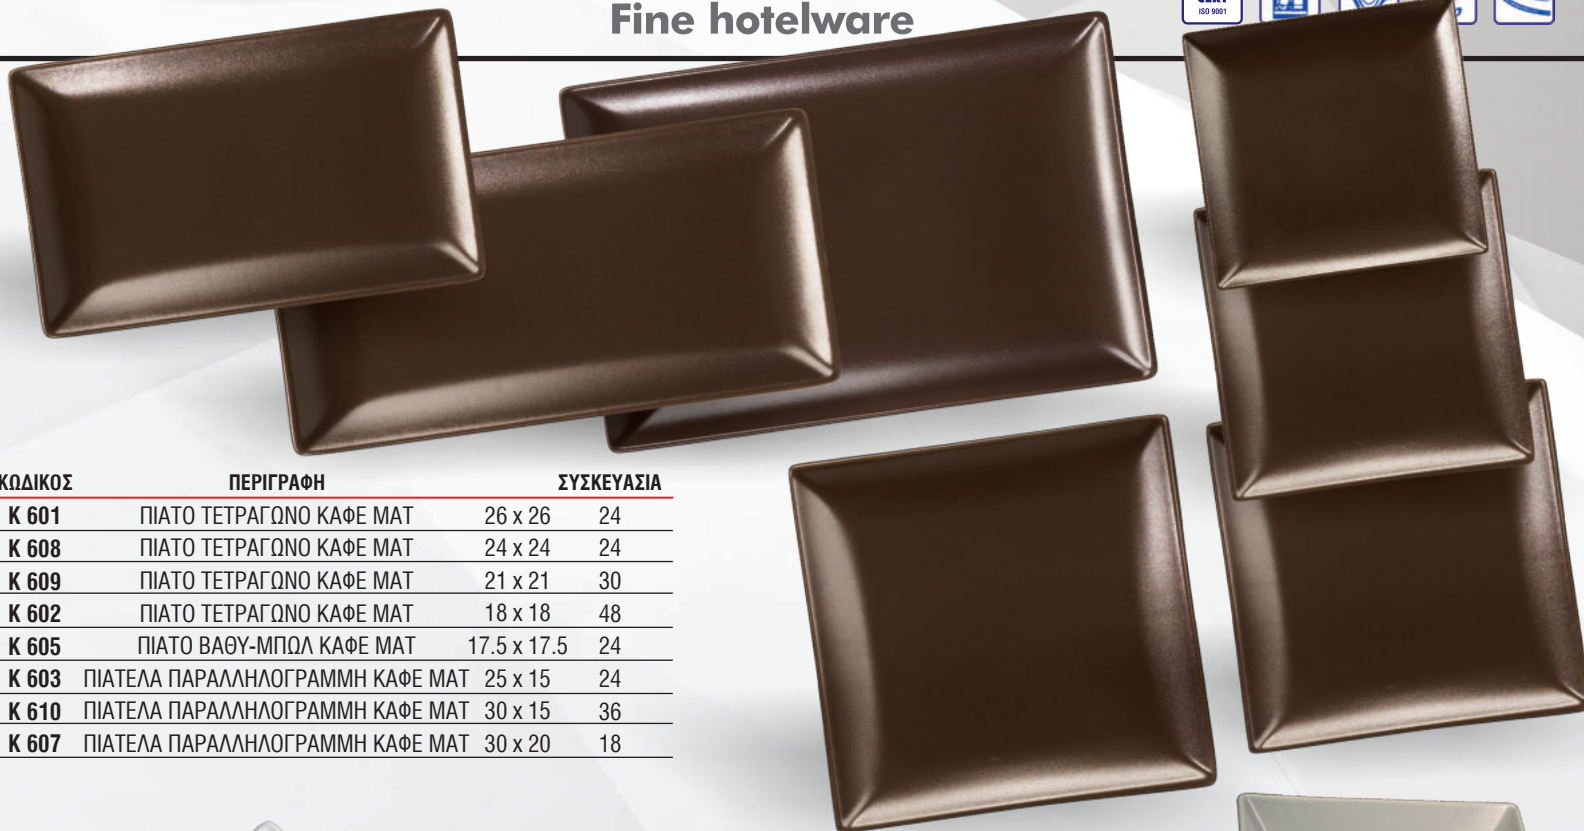

ΚΩΔΙΚΟΣ	ΠΕΡΙΓΡΑΦΗ	ΣΥΣΚΕΥΑΣΙΑ	
K 601	ΠΙΑΤΟ ΤΕΤΡΑΓΩΝΟ ΚΑΦΕ ΜΑΤ	26 x 26	24
K 608	ΠΙΑΤΟ ΤΕΤΡΑΓΩΝΟ ΚΑΦΕ ΜΑΤ	24 x 24	24
K 609	ΠΙΑΤΟ ΤΕΤΡΑΓΩΝΟ ΚΑΦΕ ΜΑΤ	21 x 21	30
K 602	ΠΙΑΤΟ ΤΕΤΡΑΓΩΝΟ ΚΑΦΕ ΜΑΤ	18 x 18	48
K 605	ΠΙΑΤΟ ΒΑΘΥ-ΜΠΩΛ ΚΑΦΕ ΜΑΤ	17.5 x 17.5	24
K 603	ΠΙΑΤΕΛΑ ΠΑΡΑΛΛΗΛΟΓΡΑΜΜΗ ΚΑΦΕ ΜΑΤ	25 x 15	24
K 610	ΠΙΑΤΕΛΑ ΠΑΡΑΛΛΗΛΟΓΡΑΜΜΗ ΚΑΦΕ ΜΑΤ	30 x 15	36
K 607	ΠΙΑΤΕΛΑ ΠΑΡΑΛΛΗΛΟΓΡΑΜΜΗ ΚΑΦΕ ΜΑΤ	30 x 20	18